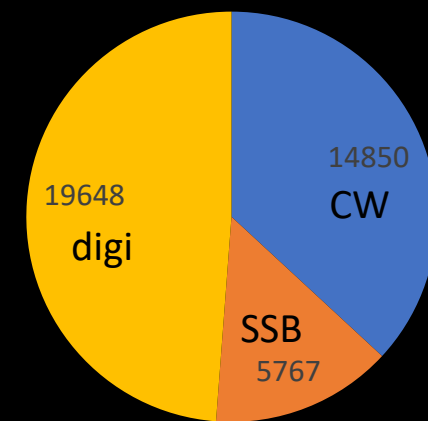

Monatliche Durchschnittstemperaturen und -niederschläge für London, Kiritimati

	Jan	Feb	Mär	Apr	Mai	Jun	Jul	Aug	Sep	Okt	Nov	Dez	
Mittl. Tagesmax. (°C)	29	29	30	30	31	31	30	31	31	31	30	30	ø 30,3
Mittl. Tagesmin. (°C)	24	24	24	24	24	24	24	25	24	24	24	24	ø 24,1
Niederschlag (mm)	20	70	60	200	80	80	50	10	0	0	0	10	Σ 580

Mehrfach-QSOs und Bänder

Anzahl Rufz. X	1	2	3	4	5	6	7	8	9	10	11
gearb. X-mal	6920	2450	1340	878	587	424	301	240	155	106	100
auf X Bändern	7437	2556	1439	916	654	404	323	222	24	0	0

	12	13	14	15	16	17	18	19	20	>=21	Calls tota
	83	53	63	49	40	38	24	14	22	88	13975
	0	0	0	0	0	0	0	0	0	0	

QSOs / Operator

Chief Op:	23
DF4GV :	4328
DJ7TO :	2671
DK2AMM :	7106
DL1KWK :	7449
DL2AWG :	9273
DL4SVA :	9415

QSO's

■ EU ■ AS ■ AF ■ NA ■ SA ■ OC

QSO's

■ CW ■ FONE ■ Digi

T32EU
MAR 13-26
2024