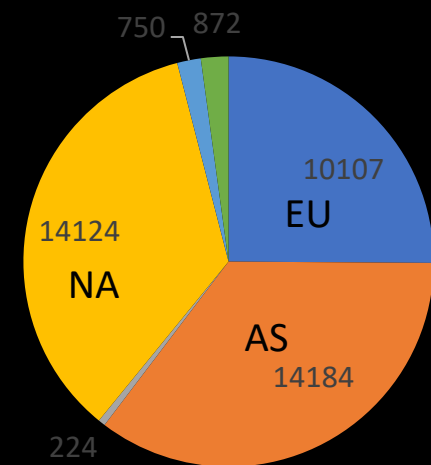

QSOs pro Band und Mode mit Land

-all-

Papier-QSLs empfangen 0 %

	Total	1.8	3.5	7	10	14	18	21	24	28	50	144	432
CW	14850	0	279	219	849	2824	2941	2605	2509	2624	0	0	0
FONE	5767	0	0	0	0	1816	1200	743	838	1170	0	0	0
REST	19648	0	877	1213	2263	3631	3237	3249	3022	1959	197	0	0
Total	40265	0	1156	1432	3112	8271	7378	6597	6369	5753	197	0	0

Mehrfach-QSOs und Bänder

Anzahl Rufz. X	1	2	3	4	5	6	7	8	9	10	11
gearb. X-mal	6920	2450	1340	878	587	424	301	240	155	106	100
auf X Bändern	7437	2556	1439	916	654	404	323	222	24	0	0

	12	13	14	15	16	17	18	19	20	>=21	Calls tota
	83	53	63	49	40	38	24	14	22	88	13975
	0	0	0	0	0	0	0	0	0	0	

QSOs / Operator

Chief Op:	23
DF4GV :	4328
DJ7TO :	2671
DK2AMM :	7106
DL1KWK :	7449
DL2AWG :	9273
DL4SVA :	9415

QSO's

■ EU ■ AS ■ AF ■ NA ■ SA ■ OC

QSO's

■ CW ■ FONE ■ Digi

T32EU
MAR 13-26
2024