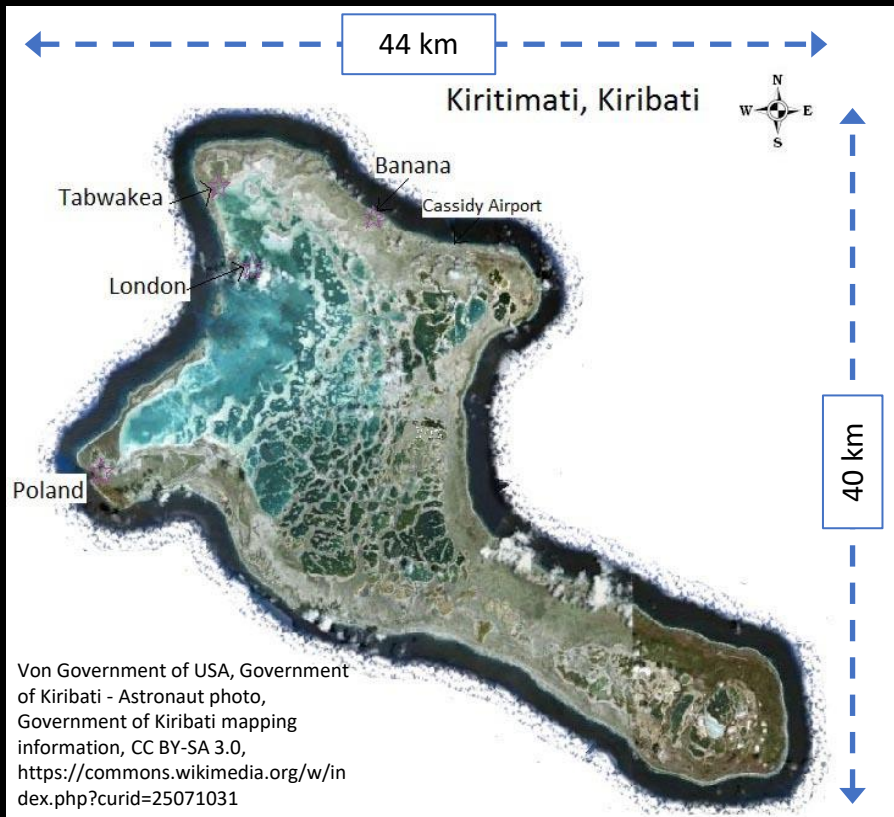

Zahlen – Daten – Fakten

- 200 km nördlich des Äquators
- größte Landfläche aller Koralleninseln der Erde (~400 qkm)
- eine der größten Lagunen der Erde (~350 qkm)
- umfasst knapp 50% der Landfläche Kiribatis
- 7400 Einwohner (= ca. 6 % der kiribatischen Bevölkerung)
- Sprache: Kiribatisch (Gilbertesisch), häufig auch Englisch
- → „Kiribati“ spricht sich „Kiribäs“ ['kiribæs]
- → „Kiritimati“ spricht sich „Kirismäs“ [ki' rismæs]
- Hauptstadt Kiribatis ist South Tarawa, > 3000 km entfernt