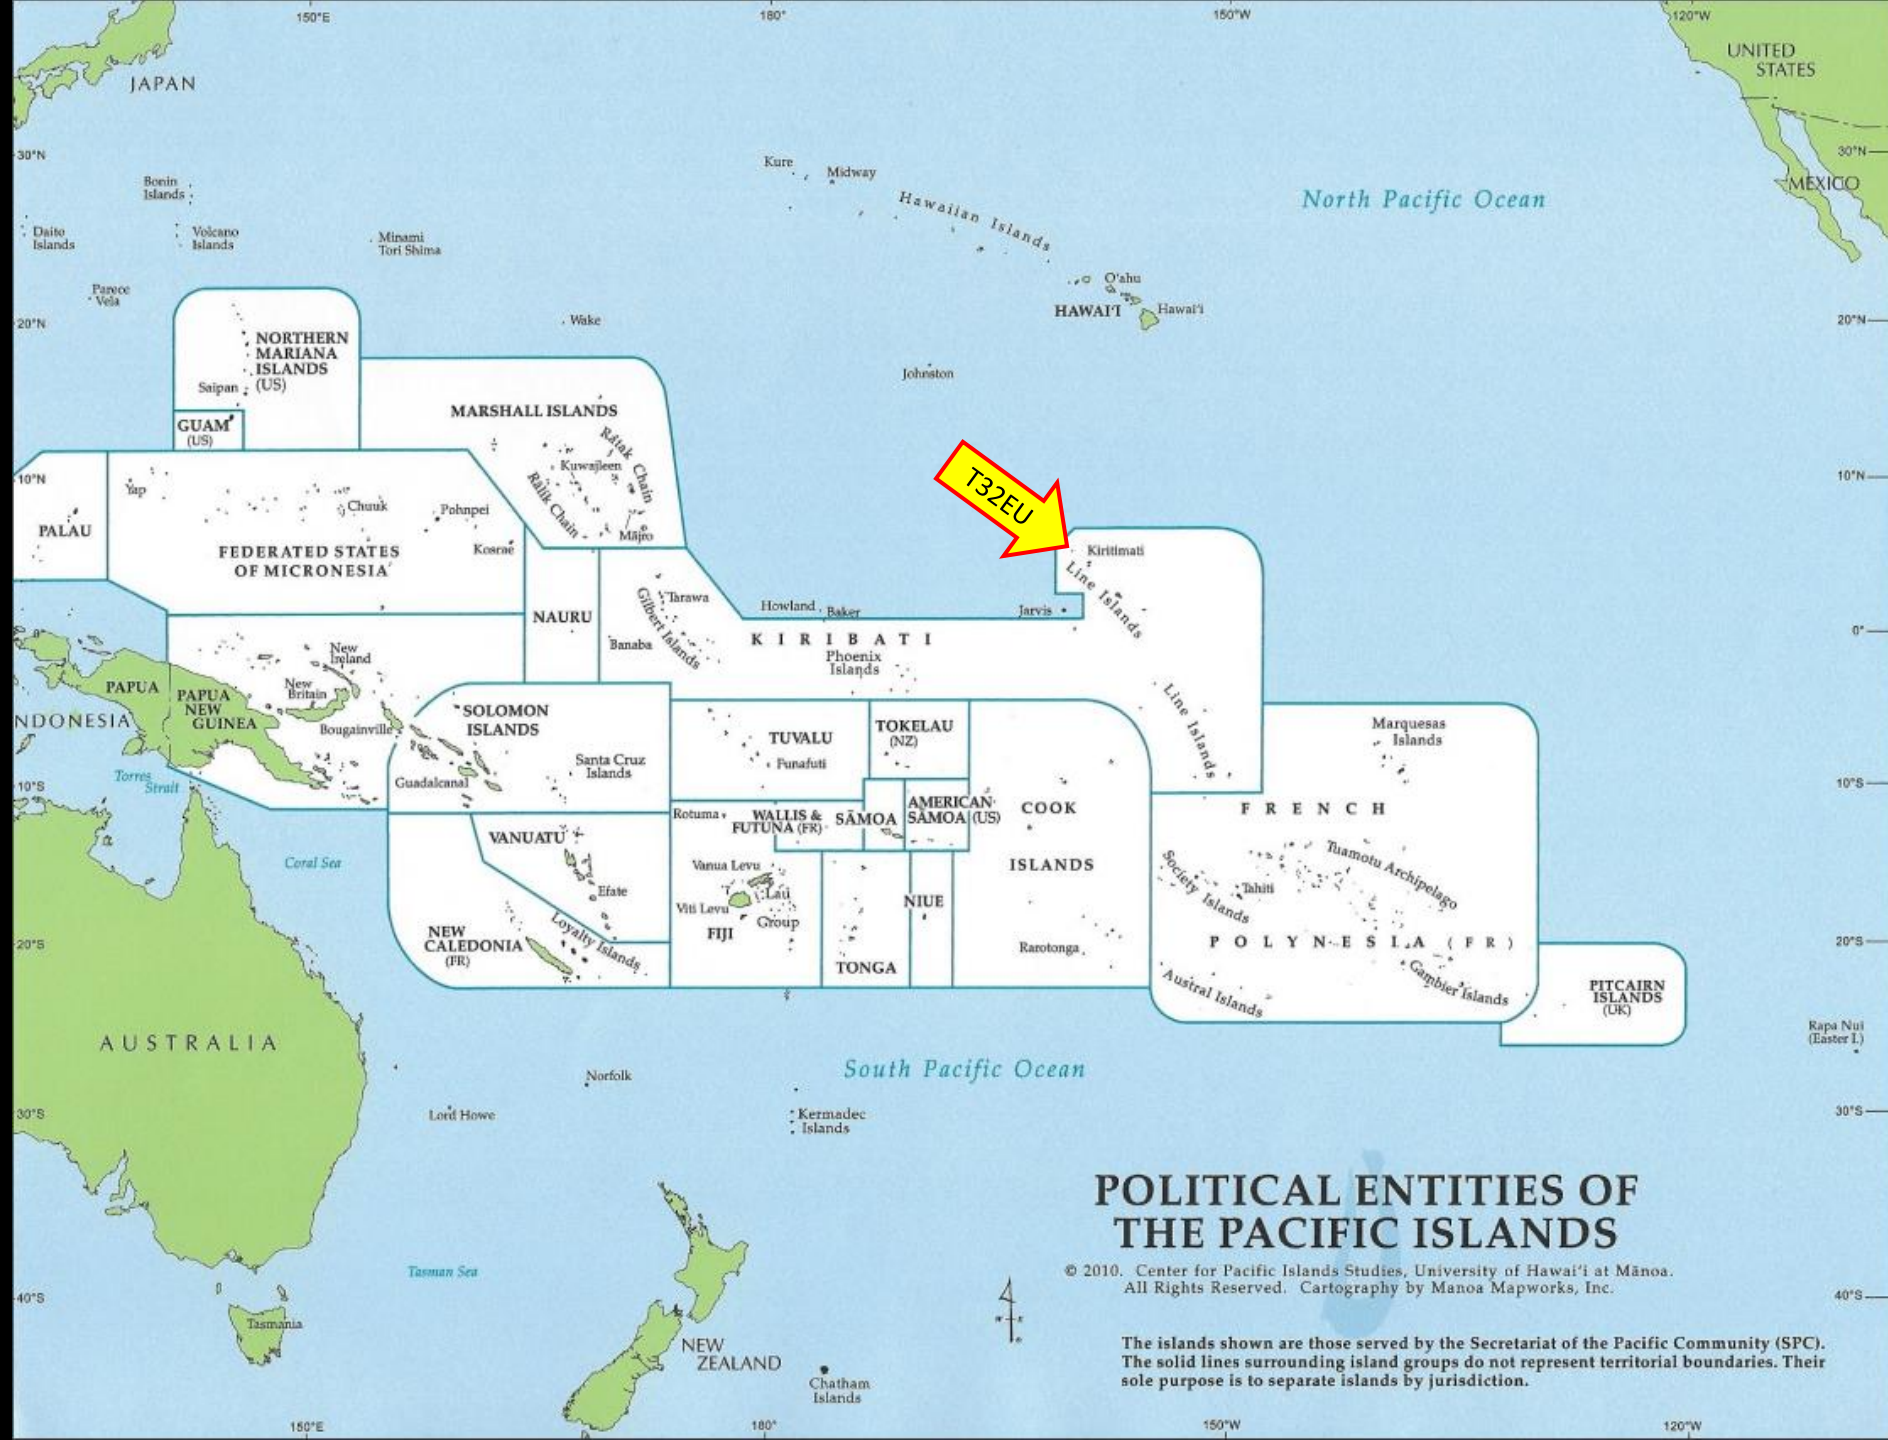

POLITICAL ENTITIES OF THE PACIFIC ISLANDS

© 2010. Center for Pacific Islands Studies, University of Hawai'i at Mānoa. All Rights Reserved. Cartography by Manoa Mapworks, Inc.

The islands shown are those served by the Secretariat of the Pacific Community (SPC). The solid lines surrounding island groups do not represent territorial boundaries. Their sole purpose is to separate islands by jurisdiction.