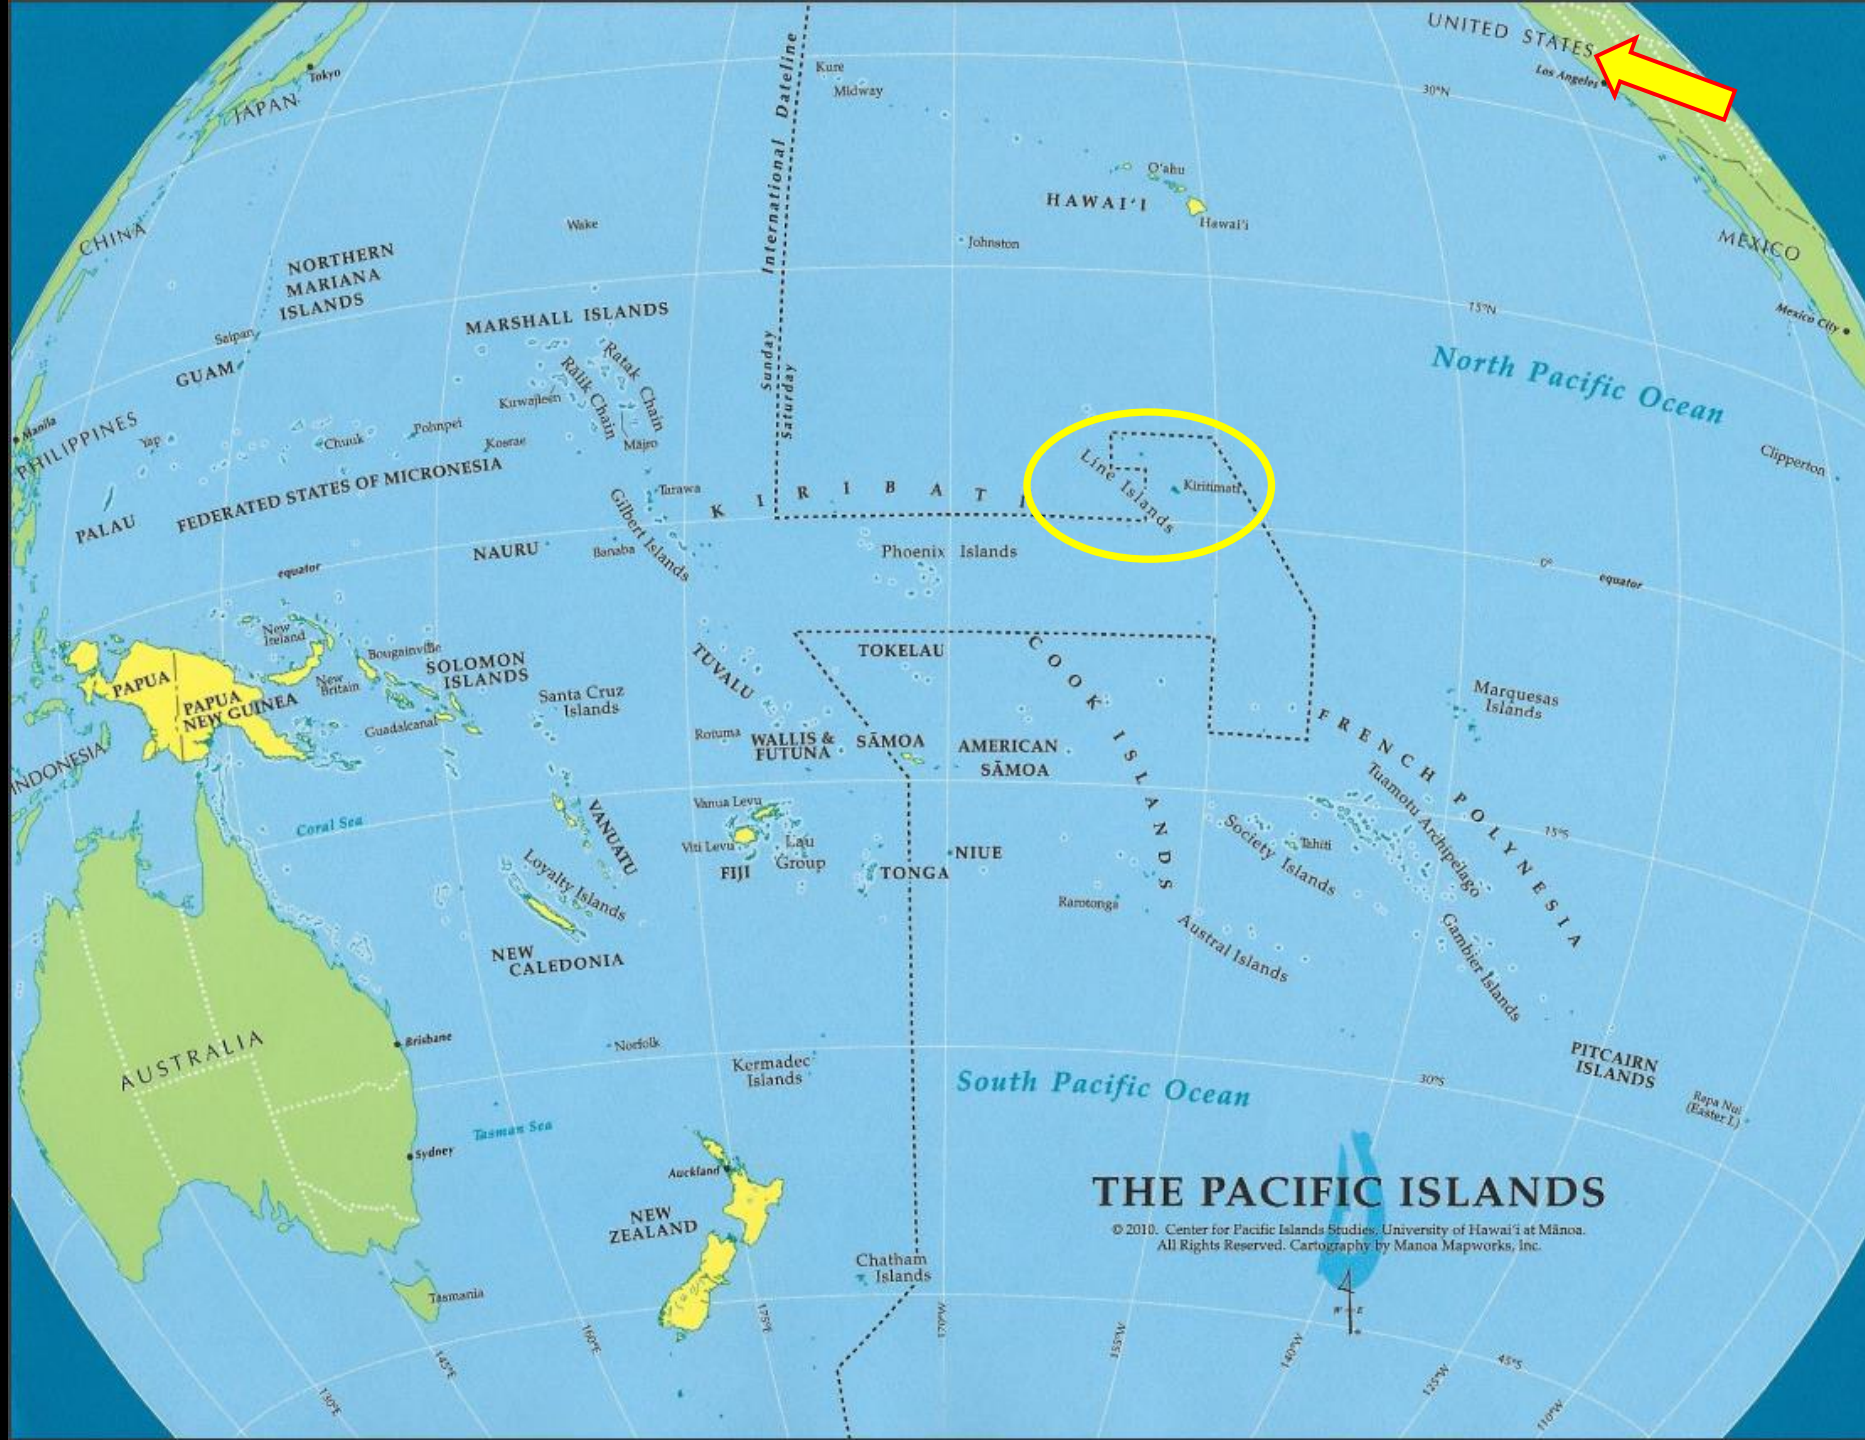

THE PACIFIC ISLANDS

© 2010. Center for Pacific Islands Studies, University of Hawai'i at Mānoa. All Rights Reserved. Cartography by Manoa Mapworks, Inc.