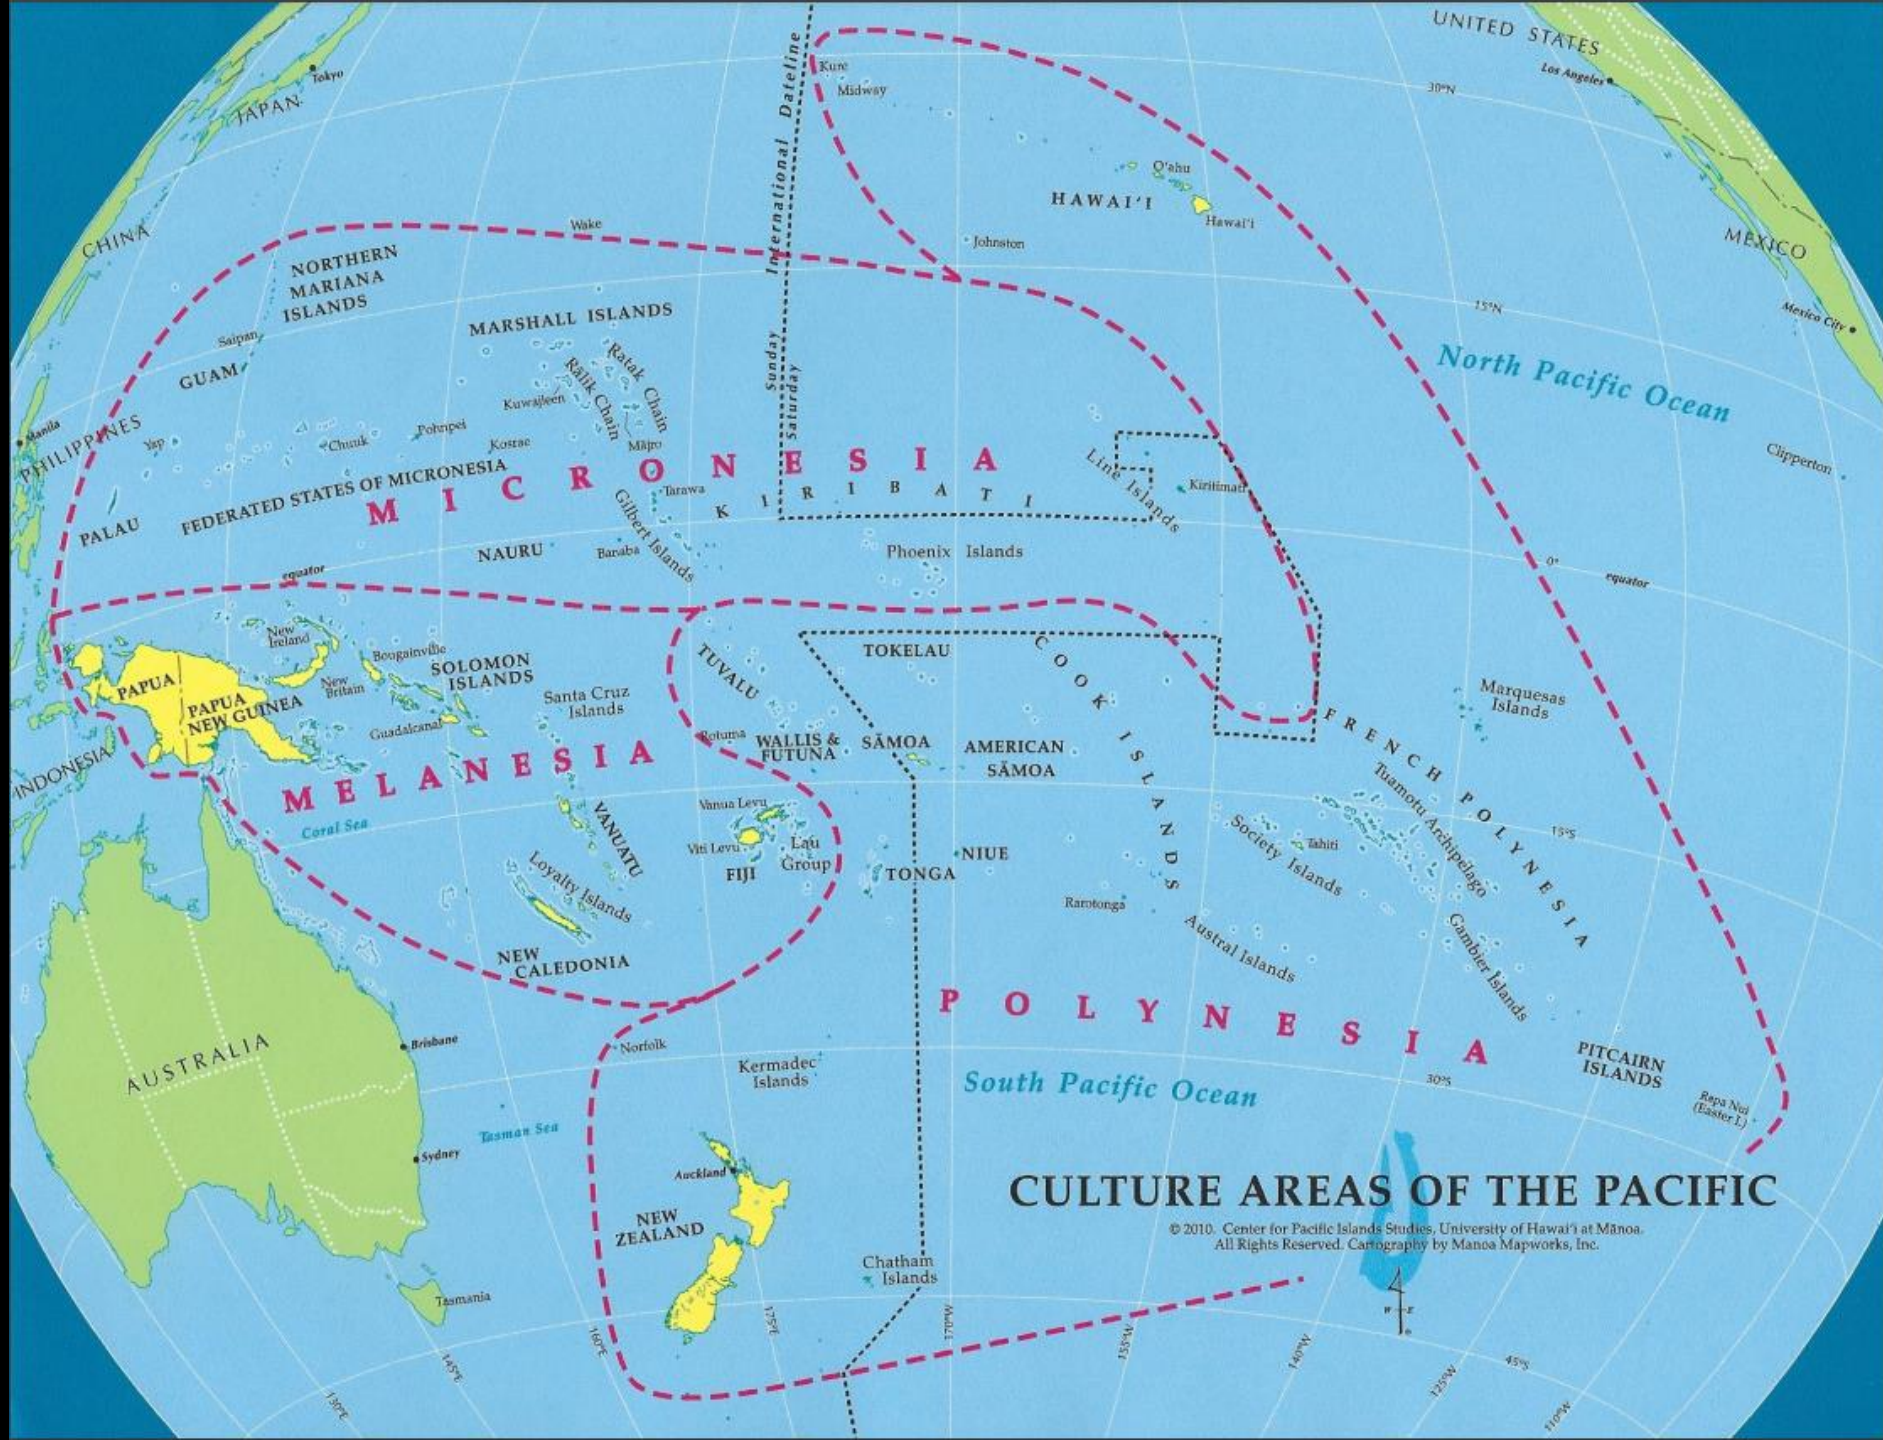

CULTURE AREAS OF THE PACIFIC

© 2010. Center for Pacific Islands Studies, University of Hawai'i at Mānoa. All Rights Reserved. Cartography by Manoa Mapworks, Inc.